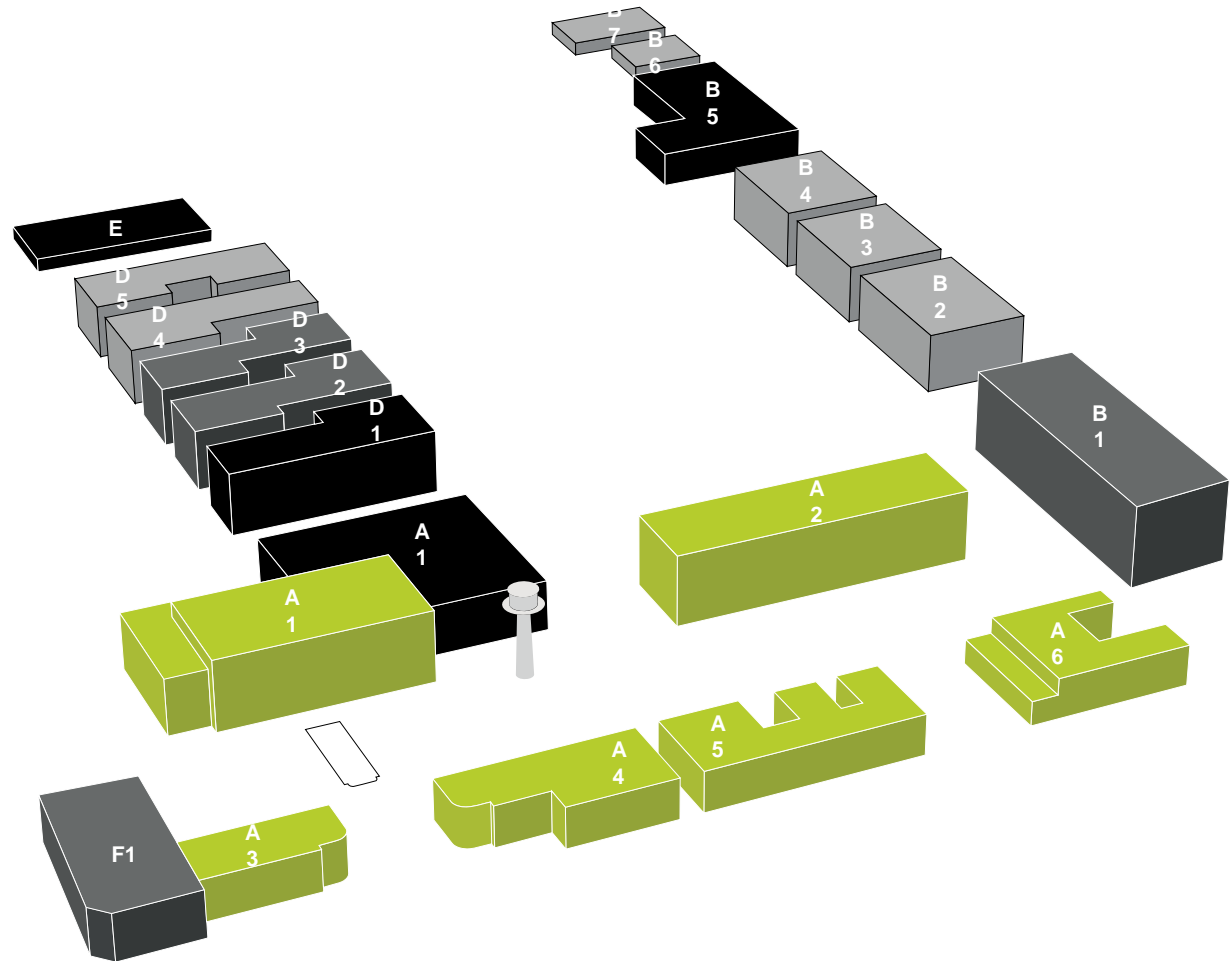

SERVIZI

12 HA AREAL IN BOZEN SÜD

-  Gebäude in Nutzung
Denkmalgeschützter Bestand
-  Gebäude in
Planung/Bau
-  Zukünftige
Erweiterungen

HARD FACTS

1.100 PERSONE

15 LINGUE

12 HA DI CAMPUS

3 FACOLTÀ